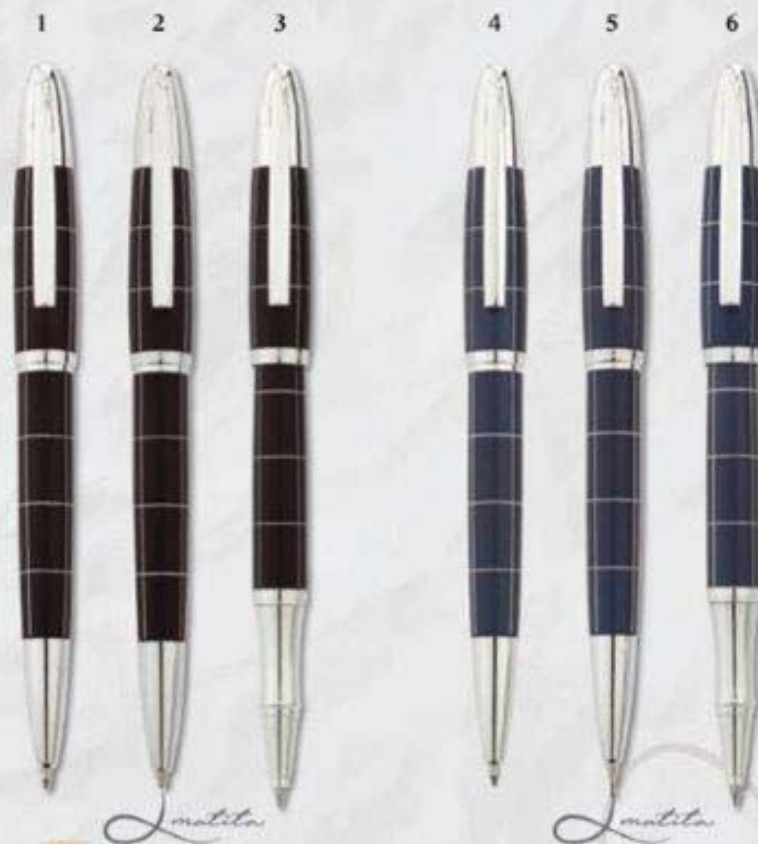

21795
Bolígrafo + Roller

21799
Bolígrafo + Roller

21800
Bolígrafo + Roller

21802
Bolígrafo + Roller

21801
Bolígrafo + Roller

Novità

- 1 H 6002-01 B: Penna sfera fibra di carbonio
- 2 H 6002-01 R: Roller fibra di carbonio
- 3 H 6002-02 B: Penna sfera fibra di carbonio bicolore nero
- 4 H 6002-02 R: Roller fibra di carbonio bicolore nero
- 5 H 6002-03 B: Penna sfera fibra di carbonio bicolore metallo
- 6 H 6002-03 R: Roller fibra di carbonio bicolore metallo
- 7 HK 6002: EspoKit 6 pzi art. H 6002