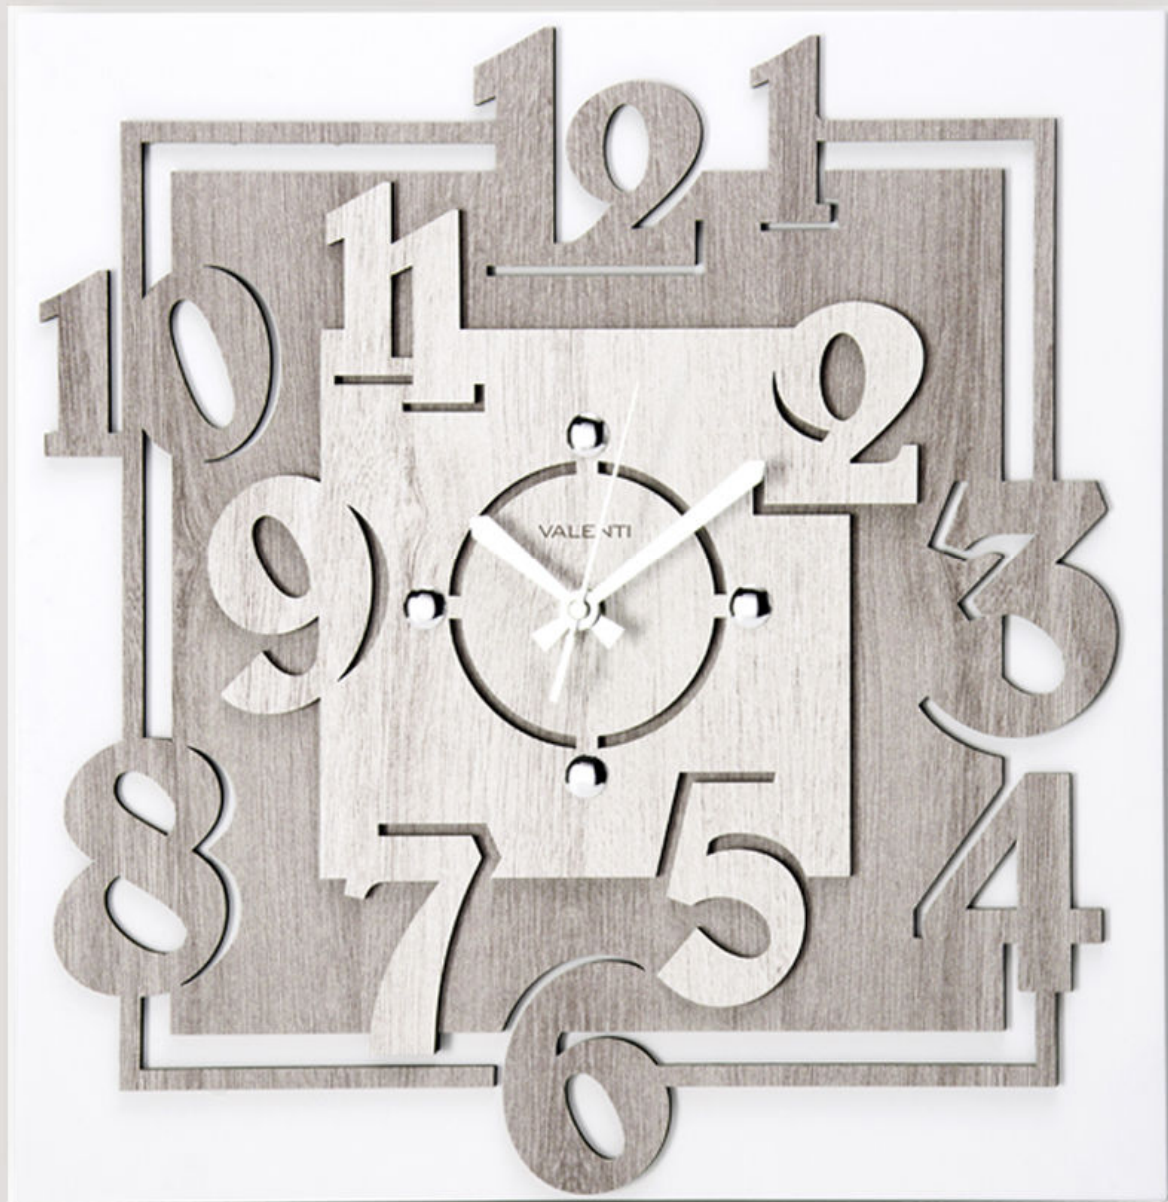

L320 40X40 cm.

L321 40X40 cm.

L322 40X40 cm.

L323 40x40 cm.

L315  
14X14 cm.

L312  
14X14 cm.

L311  
14X14

L310  
14X14 cm.

CX5040 32X8X12 cm.

CX5041 25X8X9 cm.

CF3100 20X6X24 cm.

CF3041

16X4X15 cm.

CF3040

17X4X13 cm.

CX4055

## RELOJES EN CRISTAL

12602 13.5 cm.

12600 14 cm.

1034/1  
1034/2

24.5 cm.  
34 cm.

1038/1  
1038/2

24.5 cm.  
34 cm.

10052 13X19 cm.

12618 13X17 cm.

10050 14X19 cm.