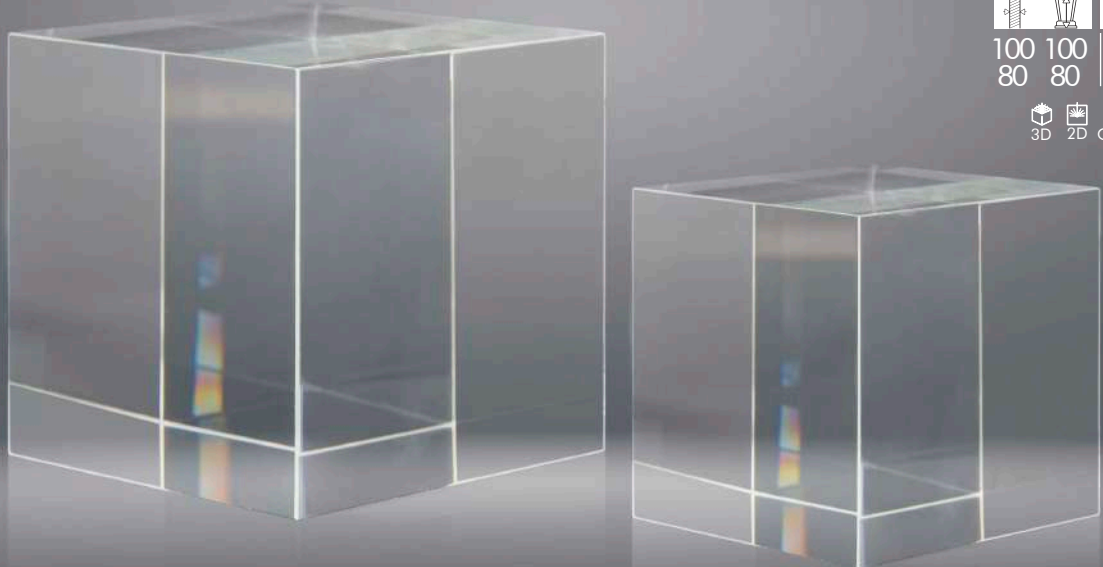

1047

100	100	/1	67,40€
80	80	/2	29,90€