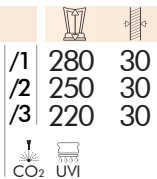

1123

3/19	210	/1	34,75€
3/19	190	/2	27,75€
3/19	150	/3	21,25€

MADERA DE HAYA
BEECH WOOD

1124

41,90€	/1	280	30
39,75€	/2	250	30
36,25€	/3	220	30

1125

3/22	230	/1	17,75€
3/22	200	/2	17,40€
3/22	170	/3	16,00€

1126