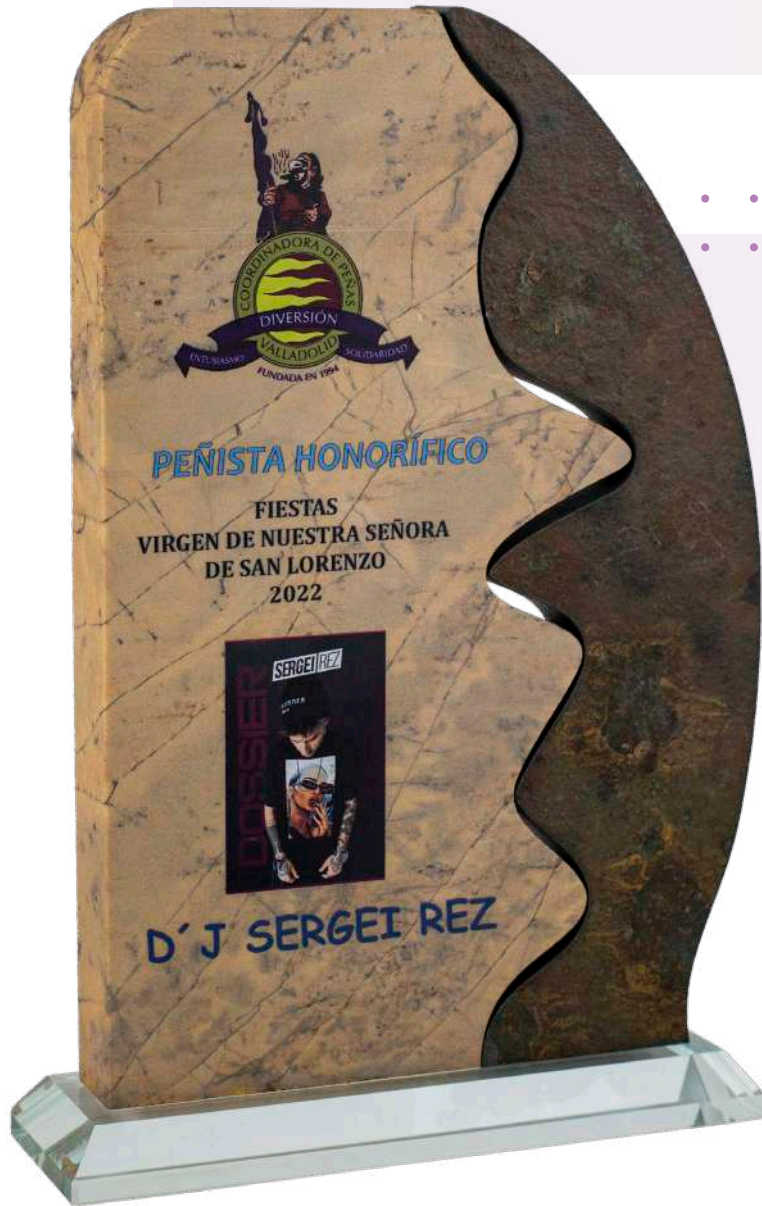

UVI
ALUMINIO DOBLE CAPA
DOUBLE LAYER ALUMINIUM

SPECIALS
ESPECIALES

1140

20	260	/1	34,90€
20	240	/2	32,40€
20	220	/3	29,50€

UVI
MADERA, PIZARRA
WOOD, BOARD

1142

20	240	/1	34,90€
20	210	/2	32,00€
20	180	/3	28,75€