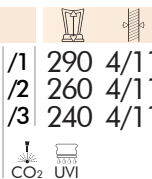

1120

24,75€	/1	290	4/11
21,25€	/2	260	4/11
18,75€	/3	240	4/11

1121

3/11	300	/1	24,90€
3/11	280	/2	22,40€
3/11	260	/3	17,75€