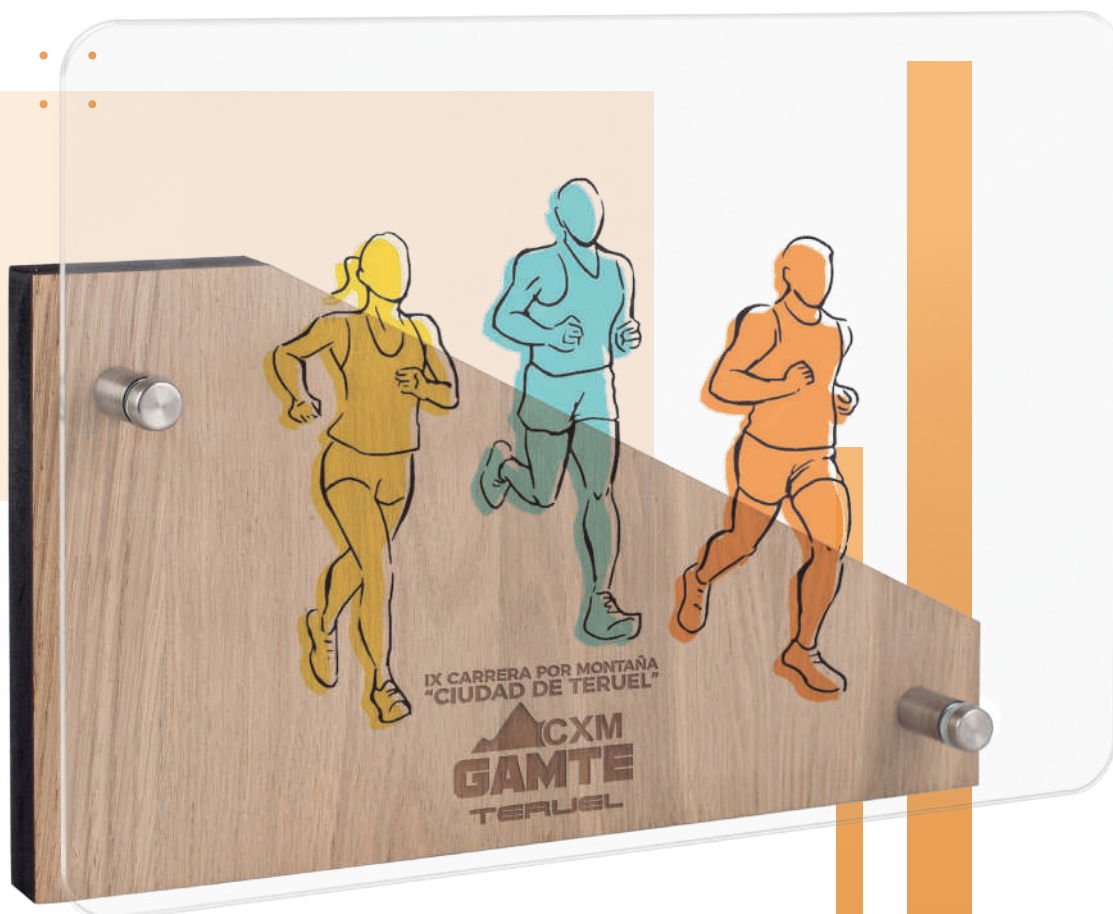

1123

3/19	210	/1	34,75€
3/19	190	/2	27,75€
3/19	150	/3	21,25€

MADERA DE HAYA
BEECH WOOD

1124

41,90€	/1	280	30
39,75€	/2	250	30
36,25€	/3	220	30

1125

3/22	230	/1	17,75€
3/22	200	/2	17,40€
3/22	170	/3	16,00€

1126