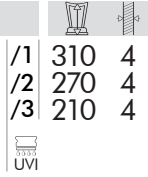

1084

28,75€	/1	310	4
24,90€	/2	270	4
21,00€	/3	210	4