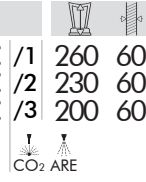

28,25€	/1	200	10
23,00€	/2	160	10
19,40€	/3	140	10
16,50€	/4	120	10
14,25€	/5	100	10

CRYSTAL
CRISTAL

1026

10	240	/1	24,25€
10	210	/2	21,65€
10	180	/3	18,40€

1027

19,15€	/1	180	19
16,40€	/2	150	19
13,75€	/3	120	19

1029

43,50€	/1	260	60
39,00€	/2	230	60
32,75€	/3	200	60

1030

28,25€	/1	240	19
26,25€	/2	220	19
24,90€	/3	200	19

1031

12	220	/1	26,25€
12	200	/2	23,50€
12	180	/3	20,65€

1032

						
10	220	/1	30,50€			
10	190	/2	24,75€			
10	150	/3	20,90€			
10	120	/4	17,75€			
						
				ARE	2D	CO ₂