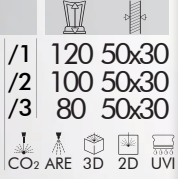

BASE DE ALUMINIO
ALUMINUM BASE

COLUMNA DE ALUMINIO
ALUMINUM COLUMN

1044

10	220	/1	28,75€
10	200	/2	25,75€
10	180	/3	23,75€

ARE 2D CO₂

CRISTAL
CRYSTAL

1046

13,50€	/1	120	50x30
11,90€	/2	100	50x30
10,50€	/3	80	50x30

1047

100	100	/1	67,40€
80	80	/2	29,90€

1048

22,40€	120	80x30
--------	-----	-------

1050

			
40	100	/1	31,25€
40	80	/2	28,50€
40	60	/3	25,75€
			
3D	ARE	2D	CO ₂

ARO DE ALUMINIO
ALUMINUM RING

1051